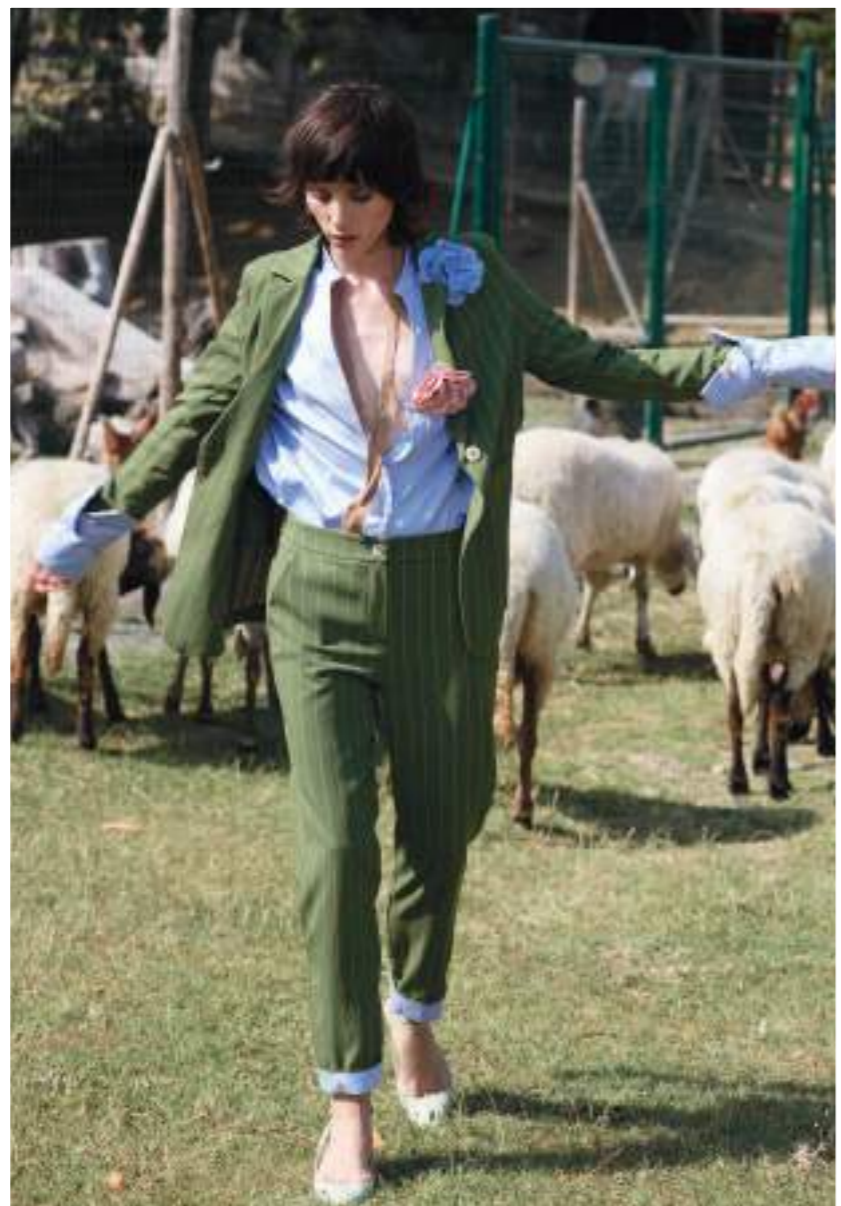

Blazer: NP201D
Pantalone: NP308D
Camicia: NP512D
Spilla: NP700D